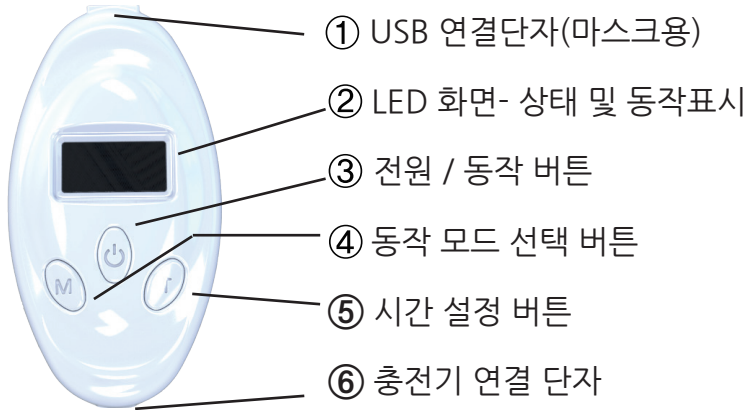

4. 제품 사용 하기

4.1 컨트롤러 기능

- 컨트롤러는 충전 어댑터와 연결하면 자동으로 충전됩니다
- 본 제품은 충전 중에도 사용 가능 하며 충전 완료 후에는 소리와 함께 배터리 방전을 방지하기 위해 자동으로 전원이 꺼집니다.
  (5V전압의1A 이상의 출력을 갖는 보조배터리로 충전 및 충전중 사용이 가능합니다)
- 완전 충전시 4칸이 모두 점등됩니다.

4.2 밴드연결 방법

• 헤어밴드 사용

마스크에 헤어밴드 연결시 벨크로를 마스크에 먼저 연결한 후에 마스크를 얼굴에 대고 머리뒤에서 조임을 조절하여 부착해주세요.